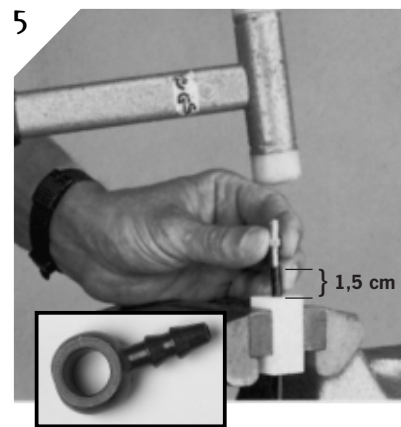

Winkelabgangsset für Felgenbremsen 90° hose connection kit for rim brakes Raccord banjo pour freins sur jante

MAGURA Bike Parts GmbH & Co.
Heinrich Kahn Straße 24
D-89150 Laichingen
phone ++49-(0)7333/9626-0
fax ++49-(0)7333/9626-17
info@magura-bikeparts.de

Hotline/Helpdesk:
phone ++49-(0)7125/153-180
fax ++49-(0)7125/153-184
service@magura.de
www.magura.com

MAGURA USA
phone 6183952200
fax 6183954711
magura@magura.com
www.magura.com

MAGURA Service Centre UK
phone 01530/837195
fax 01530/811286
service_UK@magura.de
www.magura.com

MAGURA Service Center France
phone 01 69916156
fax 01 69916156
sav_france@magura.de
www.magura.com

4 Nm/34 in. lbs.

Abgeschnittene Leitung als provisori-
schen Entlüftungsschlauch verwenden!
Use cut hose piece as provisional bleed-
ing tube!
Utiliser la durite coupée comme tube de
purgé provisoire.

Join the Brake People!