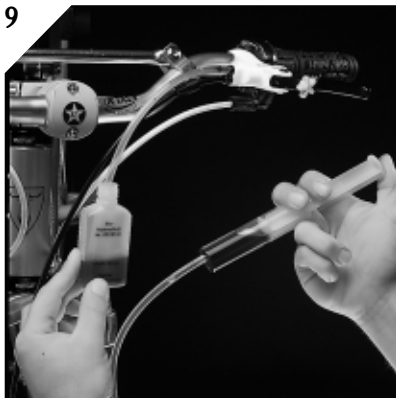

MAGURA Bike Parts GmbH & Co.
Heinrich Kahn Straße 24
D-89150 Laichingen
phone ++49-(0)7333/9626-0
fax ++49-(0)7333/9626-17
info@magura-bikeparts.de

Hotline/Helpdesk:
phone ++49-(0)7125/153-180
fax ++49-(0)7125/153-184
service@magura.de
www.magura.com

MAGURA USA
phone 6183952200
fax 6183954711
magura@magura.com
www.magura.com

MAGURA Service Centre UK
phone 01530/837195
fax 01530/811286
service_UK@magura.de
www.magura.com

MAGURA Service Center France
phone 01 69916156
fax 01 69916156
sav_france@magura.de
www.magura.com

MAGURA: Kompatible?/compatible?

HS 11	-
HS 12	-
HS 22	✓
HS 24	-
HS 33	✓
HS 66	✓
HS 77	✓

Nicht kompatibel mit mit MAGURA Scheibenbremsen!
Not compatible with MAGURA disc brakes!
Ne pas compatible avec freins à disque MAGURA!

Felgenbremsen Workshop Manual beachten!
Read rim brake workshop manual!
Lisez le manuel workshop pour les freins sur jante!

Join the Brake People!