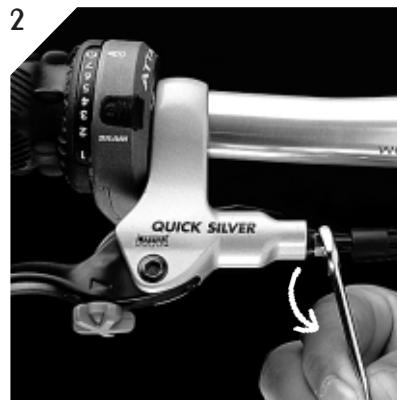

Winkelabgangsset für Felgenbremsen 90° hose connection kit for rim brakes Raccord banjo pour freins sur jante

MAGURA Bike Parts GmbH & Co.
Heinrich Kahn Straße 24
D-89150 Laichingen
phone ++49-(0)7333/9626-0
fax ++49-(0)7333/9626-17
info@magura-bikeparts.de

Hotline/Helpdesk:
phone ++49-(0)7125/153-180
fax ++49-(0)7125/153-184
service@magura.de
www.magura.com

MAGURA USA
phone 6183952200
fax 6183954711
magura@magura.com
www.magura.com

MAGURA Service Centre UK
phone 01530/837195
fax 01530/811286
service_UK@magura.de
www.magura.com

MAGURA Service Center France
phone 01 69916156
fax 01 69916156
sav_france@magura.de
www.magura.com

4 Nm/34 in. lbs.

Abgeschnittene Leitung als provisori-
schen Entlüftungsschlauch verwenden!
Use cut hose piece as provisional bleed-
ing tube!
Utiliser la durite coupée comme tube de
purgé provisoire.

Join the Brake People!