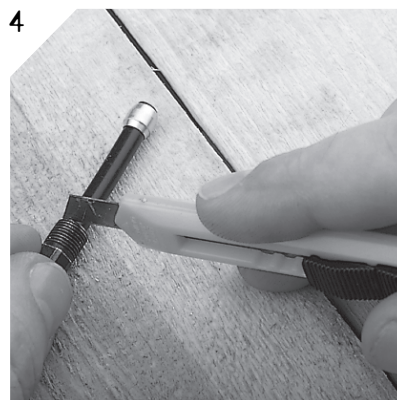

Winkelabgangsset für Felgenbremsen 90° hose connection kit for rim brakes Raccord banjo pour freins sur jante

MAGURA Bike Parts GmbH & Co.
Heinrich Kahn Straße 24
D-89150 Laichingen
phone ++49-(0)7333/9626-0
fax ++49-(0)7333/9626-17
info@magura-bikeparts.de

Hotline/Helpdesk:
phone ++49-(0)7125/153-180
fax ++49-(0)7125/153-184
service@magura.de
www.magura.com

MAGURA USA
phone 6183952200
fax 6183954711
magura@magura.com
www.magura.com

MAGURA Service Centre UK
phone 01530/837195
fax 01530/811286
service_UK@magura.de
www.magura.com

MAGURA Service Center France
phone 01 69916156
fax 01 69916156
sav_france@magura.de
www.magura.com

4 Nm/34 in. lbs.

Abgeschnittene Leitung als provisori-
schen Entlüftungsschlauch verwenden!
Use cut hose piece as provisional bleed-
ing tube!
Utiliser la durite coupée comme tube de
purgé provisoire.

Join the Brake People!