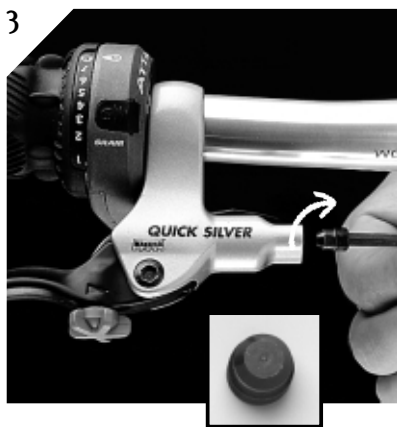

Winkelabgangsset für Felgenbremsen 90° hose connection kit for rim brakes Raccord banjo pour freins sur jante

MAGURA Bike Parts GmbH & Co.
Heinrich Kahn Straße 24
D-89150 Laichingen
phone ++49-(0)7333/9626-0
fax ++49-(0)7333/9626-17
info@magura-bikeparts.de

Hotline/Helpdesk:
phone ++49-(0)7125/153-180
fax ++49-(0)7125/153-184
service@magura.de
www.magura.com

MAGURA USA
phone 6183952200
fax 6183954711
magura@magura.com
www.magura.com

MAGURA Service Centre UK
phone 01530/837195
fax 01530/811286
service_UK@magura.de
www.magura.com

MAGURA Service Center France
phone 01 69916156
fax 01 69916156
sav_france@magura.de
www.magura.com

4 Nm/34 in. lbs.

Abgeschnittene Leitung als provisori-
schen Entlüftungsschlauch verwenden!
Use cut hose piece as provisional bleed-
ing tube!
Utiliser la durite coupée comme tube de
purgé provisoire.

Join the Brake People!