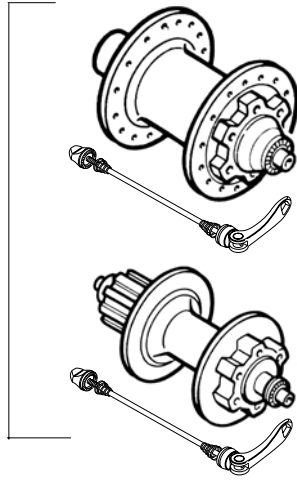

10x: 0720 918 **4Nm/34 in.lbs.**

10x: 0720 825
20x: 0720 916
10x: 0720 446
10x: 0720 405

2x: 0721 214

Marta SL:
2x: 0721 642

Marta:
2x: 0721 388

6x: 0721 057 **4 Nm/34 in.lbs.**

Torx T25 key: 0721 204

standard rotor
Ø 160mm
ONLY 6 holes version available!
0721 620

standard hose 0°
1600 mm: 0720 826 **6Nm/51 in.lbs.**
2500 mm: 0720 827 **6Nm/51 in.lbs.**
braided hose 0°
1700 mm: 0721 203 **6Nm/51 in.lbs.**

10x: 0720 931 **2,5Nm/22 in.lbs.**

2x: 0721 057 **6Nm/51 in.lbs.**

20x: 0720 917 (0,2 mm spacer)

10x: 0720 828 **1Nm/9 in.lbs.**

2x: 0721 340
Type 5.1 Performance
2x: 0721 672
Type 5.2 Endurance

Marta SL (silver)
0721 693
Marta (black)
0721 679

Manitou Postmount 74

hubs

Pro:

front/silver	0721 146
front/black	0721 153
rear/silver	0721 147
rear/black	0721 154

Comp:

front/silver	0721 148
front/black	0721 155
rear/silver	0721 149
rear/black	0721 156

Fun:

front/black	0721 355
rear/black	0721 357