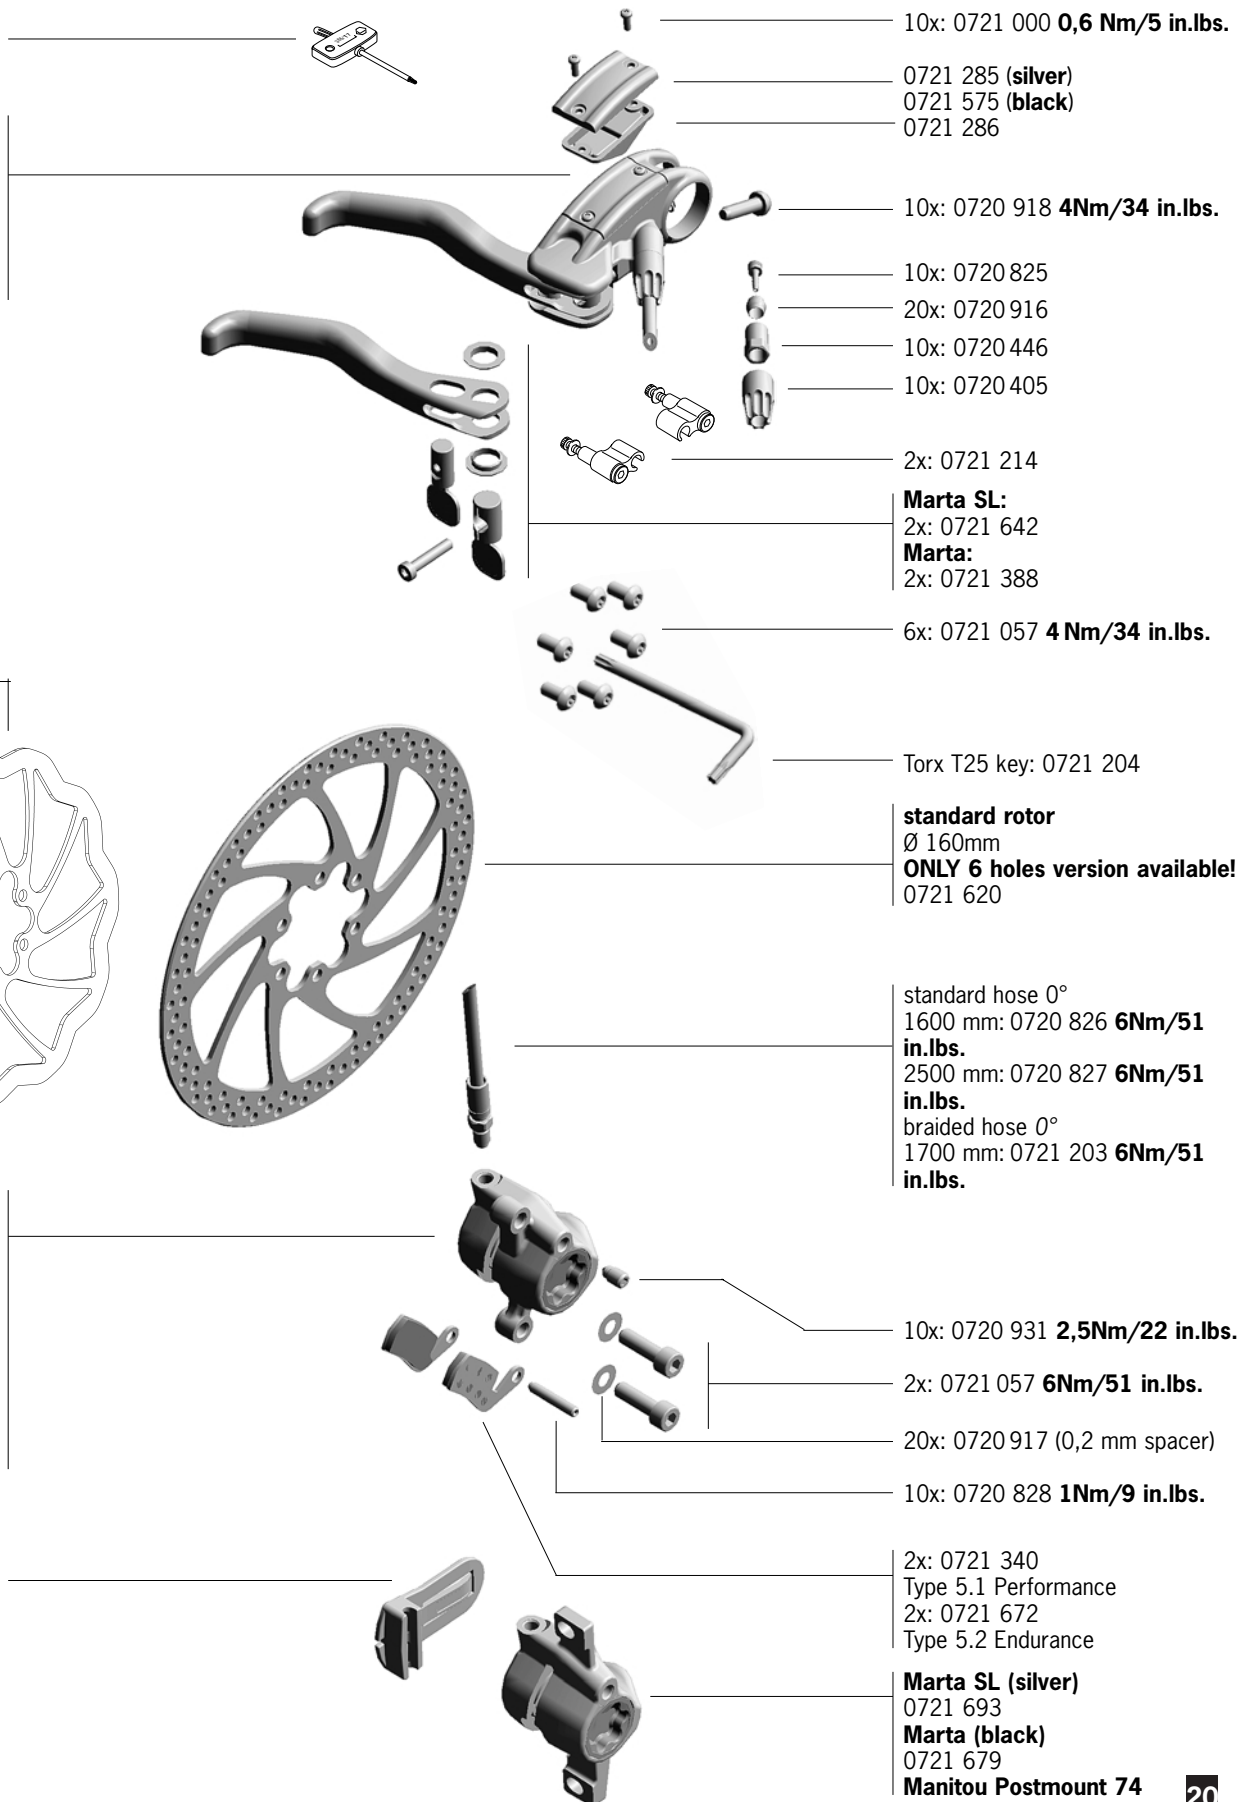

spare parts 2003/max. tightening torques

Torx T7 key
0720 847

Marta SL (silver):
left: 0721 673
right: 0721 674

Marta (black):
left: 0721 675
right: 0721 676

SL-rotor
Ø 160mm
only 6 holes
version available!
0721 640

Marta SL (silver):
VR: 0721 691
HR: 0721 692
International Standard

Marta (black):
VR: 0721 677
HR: 0721 678
International Standard

0721 314

10x: 0721 000 **0,6 Nm/5 in.lbs.**

0721 285 (silver)
0721 575 (black)
0721 286

10x: 0720 918 **4Nm/34 in.lbs.**

10x: 0720 825
20x: 0720 916
10x: 0720 446
10x: 0720 405

2x: 0721 214

Marta SL:
2x: 0721 642

Marta:
2x: 0721 388

6x: 0721 057 **4 Nm/34 in.lbs.**

Torx T25 key: 0721 204

standard rotor
Ø 160mm
ONLY 6 holes version available!
0721 620

spare parts 2002/max. tightening torques