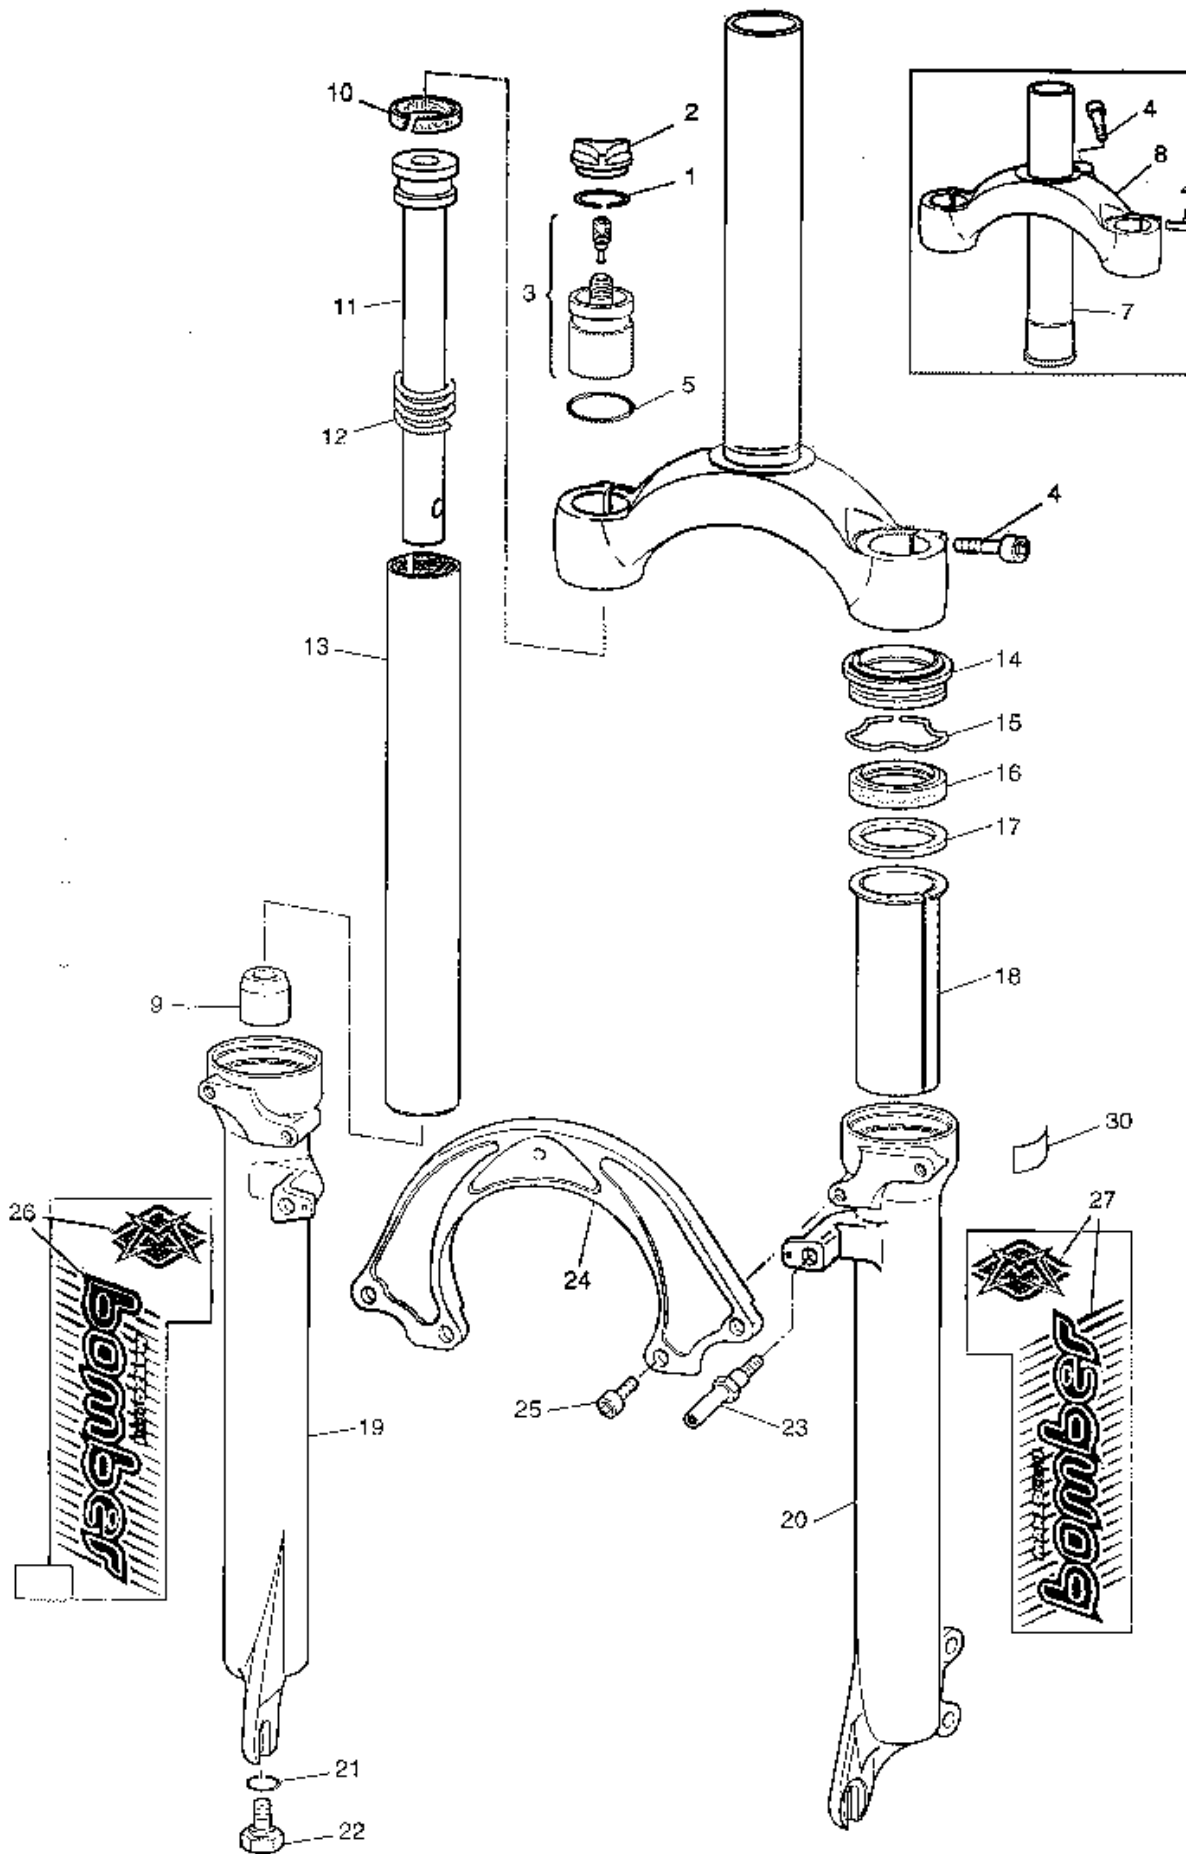

BOMBER Z5

RICAMBI / SPARE PARTS: BOMBER Z.5 '99
Art./Item 01.249 / 01.250

REF. RIF.	LARM ART.NO.	MARZOCCHI CODE	UNIT PRICE	DESCRIZIONE	DESCRIPTION
1	16.1342	523266		Anello	Safety ring
2	16.1343	532890		Tappo plastica	Plastic Plug
3	16.1344	701172/R		Gr. Tappo	Plug
4	16.1215	520023PN		Vite	Screw
5	16.1317	528010		Anello	O-Ring
8	15.1148	502449LE		Base AM Ø 30	AM Crown Ø 30
9	16.1263	512076>B		Tampone di fondo	Foot buffer
10	16.1346	524166		Segmento	Ring
11	16.1248	556453>A		Pompante	Pumping Rod
12	16.1249	5141131>B		Contromolla	Rebound Spring
13	16.1347	708199/R		Tubo portante	Stanchion Tube
14	20.3000	533268		Raschiapolvere	Dust Seal
15	16.1060	523261		Anello di fermo	Stop Ring
16	22.3000	528172		Anello di tenuta	Oil Seal
17	16.1062	522288		Rondella ferma boccola	Upper Washer
18	16.1064	538093		Boccola di guida	Pilot Bushing
19	16.1350	5031373IN		Gamba DX (Argento)	R.H. Slider (Silver)
	16.1352	5031373K		Gamba DX (Rossa)	R.H. Slider (Red)
20	16.1351	5031374IN		Gamba SX (Argento)	L.H. Slider (Silver)
	16.1353	5031374K		Gamba SX (Rossa)	L.H. Slider (Red)
21	16.1085	528050		Anello OR	O-Ring
22	16.1266	532830		Dado di fondo	Foot Nut
23	16.5114	532592BZ>F		Perno supporto Cantilever	Cantilever Pin
24	16.1349	319054IN		Archetto	Arch
25	16.1212	520270KV		Vite	Screw
26	16.1360	547292		Adesivo DX (Blu)	R.H. Sticker (Blue)
27	16.1361	547293		Adesivo SX (Blu)	L.H. Sticker (Blue)
28	16.1368	547308		Adesivo ALLOY (Blu)	ALLOY Sticker (Blue)