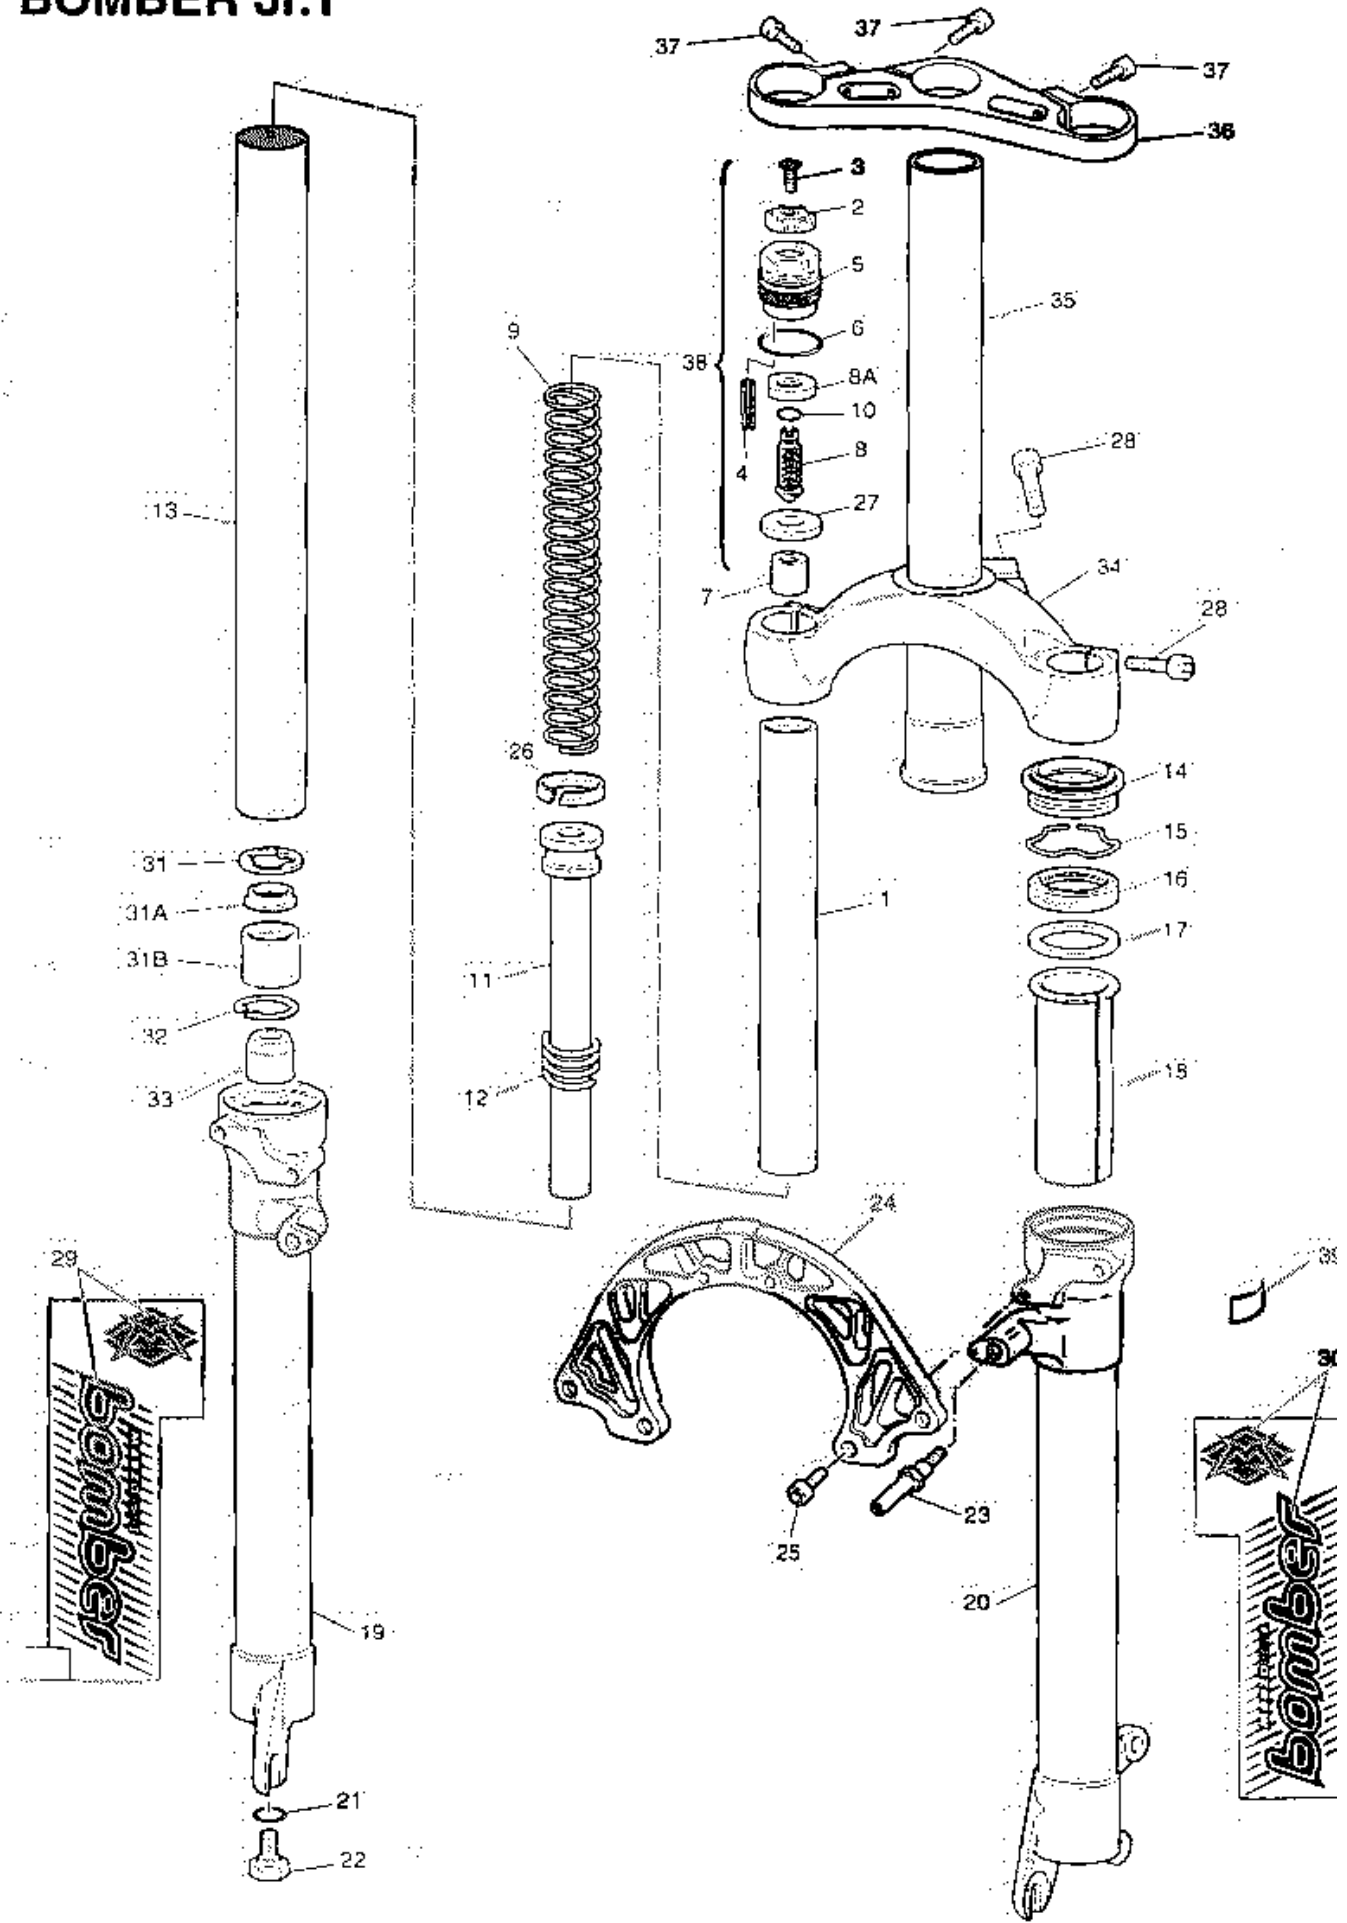

BOMBER Jr.T

REF. RIF.	LARM ART.NO.	MARZOCCHI CODE	UNIT PRICE	DESCRIZIONE	DESCRIPTION
1	16.1334	5181019>A		Tubetto di precarica	Preload Sleeve
2	16.1240	345018		Pomello di precarica	Preload Knob
3	16.1241	520197		Vite	Screw
4	16.1242	532829		Spina elastica	Elastic Pin
5	16.1243	504159FN		Tappo	Plug
6	16.1006	528092		Anello	O-Ring
7	16.1267	5181009		Tubetto	Preload Adjuster
8	16.1246	520266		Registro precarica interna	Internal Preload Adjuster
8A	16.1268	522316		Rondella	Washer
9	16.1018	5141155		Molla P V (da K 3,2 a K 3,65)	Progressive Spring
	16.1013	5141162		Molla K 2,9 N/mm	Spring K 2.9 N/mm
	16.1014	5141163		Molla K 3,3 N/mm	Spring K 3.3 N/mm
	16.1015	5141164		Molla K 3,7 N/mm	Spring K 3.7 N/mm
	16.1290	850269		Kit riduzione corsa	Travel reduction kit
10	16.1247	528224		Anello	O-Ring
11	16.1283	556464		Pompante	Pumping Rod
12	16.1249	5141131>B		Contromolla	Rebound Spring
13	16.1057	507521		Tubo portante	Stanchion Tube
14	20.3000	533268		Raschiapolvere	Dust Seal
15	16.1060	523261		Anello di fermo	Stop Ring
16	22.3000	528172		Anello di tenuta	Oil Seal
17	16.1062	522288		Rondella ferma boccola	Upper Washer
18	16.1064	538093		Boccola di guida	Pilot Bushing
19	16.1332	5031358PP		Gamba DX (Blu)	R.H. Slider (Blue)
20	16.1333	5031357PP		Gamba SX (Blu)	L.H. Slider (Blue)
21	16.1085	528050		Anello OR	O-Ring
22	16.1266	532830		Gruppo dado di fondo	Foot Nut group
23	16.5114	532592BZ>F		Perno supporto Cantilever	Cantilever Pin
24	16.1220	532864FN		Archetto	Arch
25	16.1212	520270KV		Vite	Screw
26	16.1255	524127		Segmento	Ring
27	16.1245	522323		Rondella inferiore	Lower Washer
28	16.1215	520023PN		Vite	Screw
29	16.1360	547292		Adesivo DX (Blu)	R.H. Sticker (Blue)
30	16.1361	547293		Adesivo SX (Blu)	L.H. Sticker (Blue)
31	16.1259	522069		Rondella	Washer
31A	16.1260	516083>B		Valvola	Valve
31B	16.1261	509097>A		Busta	Ferrule
32	16.1262	523270BZ		Anello di fermo	Stop ring
33	16.1263	512076>B		Tampone di fondo	Foot Buffer
34	15.1258	502449NI		Base AM Ø 30	AM Crown Ø 30
36	16.1279	501418FN		Testa	Upper Crown
37	16.1150	520177		Vite	Screw
38	16.1274	701510		Gr. Tappo	Plug Gr.
39	16.1369	547309		Adesivo Jr.T (Blu)	Jr.T sticker (Blue)